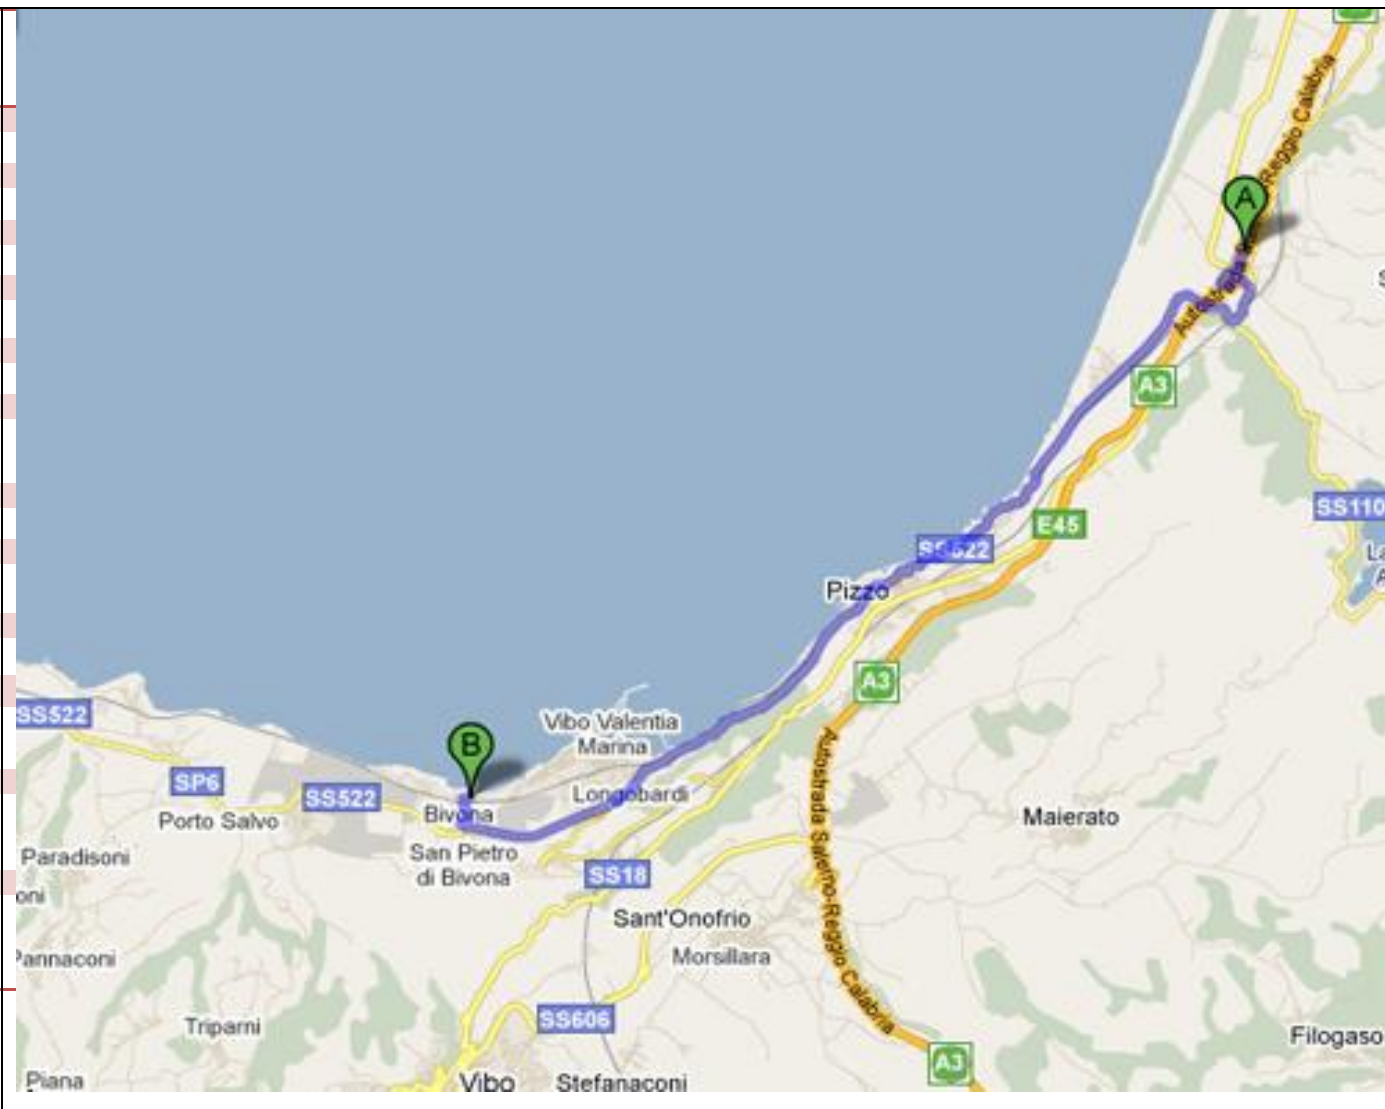

Prosegui dritto su **SS522**

7. Svolta a sinistra e imbrocca **Via Longobardi/SS522**
Continua a seguire la SS522

Prendi l'uscita

Svolta leggermente a sinistra verso **Via Briatico**

Svolta a destra e imbrocca **Via Briatico**

Svolta a sinistra e imbrocca **Via Roma in Frazione Bivona**

Svolta a destra e imbrocca **Via Palermo in Frazione Bivona**
la destinazione è sulla sinistra

Hotel Diavin Vibo Valentia

Via palermo, 11

89900 Vibo Valentia

[CALCOLA IL TUO PERCORSO
PERSONALIZZATO: CLICCA QUI](#)

NELLE VICINANZE:

- VIBO MARINA 1 Km
- PORTO SALVO 1 Km
- VIBO VALENTIA 12 Km
- PIZZO CALABRO 6 Km
- LA TONNARA DI BIVONA 30 m
- RISTORANTE MARINELLA 30 m
- RISTORANTE LA CASARECCIA 300 m
- PORTO DI VIBO MARINA 2 Km
- STAZIONE DI VIBO MARINA 3 Km
- STAZIONE DI VIBO-PIZZO 6 Km

STRADE: ADIACENTI

- Via Delle Barche 200 m
- Via Roma 100 m
- Piazza Toscana (TONNARA) 30 m
- Piazza Marinella 30 m

COORDINATE GPS:

- **38,711057 - 16.102792**

[CALCOLA IL TUO PERCORSO PERSONALIZZATO: CLICCA QUI](#)